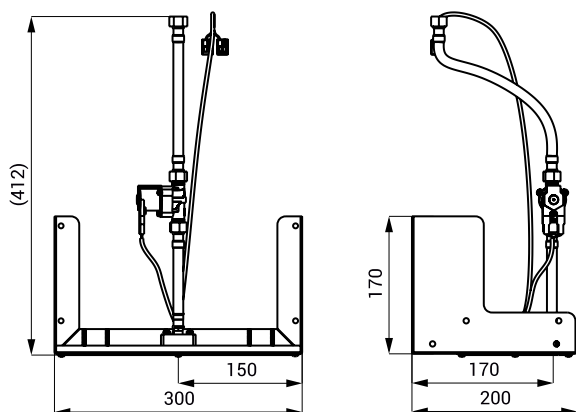

## Właściwości

- produkt zawiera sterowanie przez Bluetooth (płatna aplikacja Sanela Control dostępna do pobrania)
- oszczędny perlator, przepływ 6 l/min
- przepłukiwanie higieniczne
- technologia bezołowiowa
- automatyczna naścienna bateria do rąk za lustrem z elektroniką ALS
- montaż za lustrem
- bateria przeznaczona do podłączenia zimnej wody lub wcześniej zmieszanej
- reaguje na obecność ręki w zasięgu działania czujnika za lustrem natychmiastowym włączeniem wody
- do wyłączenia wody dochodzi po wyjęciu rąk po wcześniej ustalonym czasie (możliwość regulacji w zakresie 0,25 - 7,75 sek.)
- funkcja bezpiecznego zamknięcia wypływu wody po 5 minutach nieprzerwanego wypływu
- możliwość przełączenia funkcji na START/STOP
- ustawianie parametrów i komunikacja z elektroniką za pomocą aplikacji sterującej Sanela (Bluetooth) lub pilota SLD 03

## Rozmiary

## Dane techniczne

<b>Rozmiary</b>	170 x 200 x 300 mm
<b>Zasilanie</b>	24 V DC
<b>Pobór prądu</b>	7 W
<b>Zasięg</b>	
▪ standardowe	0,13 - 0,19 m
▪ w systemie START/STOP	0,05 - 0,15 m
<b>Zalecane ciśnienie wody</b>	0,1 - 0,6 MPa
<b>Przepływ</b>	6 l/min. (inf. tech.)
<b>Podłączenie wody</b>	gwint G 1/2"

## Specyfikacja dostawy

SLZN 84D - nr. wyr. 85841      uchwyt montażowy ze stali nierdzewnej z wylewką i elektroniką, elektrozawór, przewód giętki, zawór kątowy z filtrem