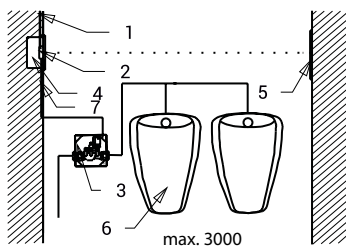

## Właściwości

- zawiera sterowanie Bluetooth (płatna aplikacja Sanela Control dostępna do pobrania)
- jest przeznaczony do jednoczesnego spłukiwania grupy pisuarów
- reaguje na obecność osób przed pisuarami w osi czujnika (ok. 200 mm od przedniej krawędzi pisuaru) przez dłużej niż 7,5 s
- zasięg czujnika do folii odblaskowej do 3 m (możliwość wydłużenia zasięgu na życzenie)
- wszystkie pisuary zostaną spłukane po opuszczeniu monitorowanej strefy przez wszystkie osoby
- czas spłukiwania regulowany od 0,5 do 15,5 s
- ustawienia parametrów i komunikacja z elektroniką za pomocą aplikacji Sanela Control (Bluetooth) lub pilota SLD 03
- automatyczne spłukiwanie 24 godziny po ostatniej aktywacji zaworu
- powierzchnia matowa

## Rozmiary

- zasilanie
- nierdzewna płytko czołowa z elektroniką
- skrzynka montażowa (stal nierdzewna)
- skrzynka montażowa (plastikowa)
- folia odblaskowa
- pisuar
- podłączenie elektroniki i zaworu

## Dane techniczne

<b>Rozmiar płyty nierdzewnej</b>	170 x 170 x 10 mm
<b>Rozmiary</b>	
plastikowa skrzynka montażowa	140 x 140 x 75 mm
nierdzewna skrzynka montażowa z zaworem	145 x 155 x 100 mm
<b>Zasilanie</b>	230 V AC/50 Hz
<b>Zasięg</b>	0,3 - 3 m
<b>Zalecane ciśnienie wody</b>	0,15 - 0,6 MPa
<b>Przepływy</b>	250 l/min przy ciśnieniu 0,15 MPa (inf tech.)
<b>Wlot wody</b>	przekrój min. 32 mm (PN 16) gwint zewnętrzny min. G 1"
<b>Wylot wody</b>	gwint zewnętrzny G 1"

## Specyfikacja dostawy

SLP 05KZX - nr. wyr. 01056

nierdzewna płytko czołowa z elektroniką w tym moduł Bluetooth, plastikowa skrzynka montażowa nierdzewna skrzynka montażowa ze śrubunkiem i elektrozaworem, nierdzewna płytko (do zakrycia skrzynki z zaworem), folia odblaskowa, zasilacz