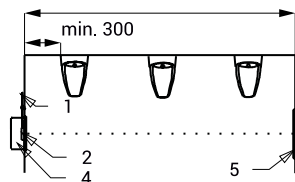

## Rozmiary

- zasilanie
- nierdzewna płytko czołowa z elektroniką
- skrzynka montażowa (stal nierdzewna)
- skrzynka montażowa (plastikowa)
- folia odblaskowa
- pisuar
- podłączenie elektroniki i zaworu

## Dane techniczne

<b>Rozmiar płyty nierdzewnej</b>	170 x 170 x 10 mm
<b>Rozmiary</b>	
plastikowa skrzynka montażowa	140 x 140 x 75 mm
nierdzewna skrzynka montażowa z zaworem	145 x 155 x 100 mm
<b>Zasilanie</b>	230 V AC/50 Hz
<b>Zasięg</b>	0,3 - 3 m
<b>Zalecane ciśnienie wody</b>	0,15 - 0,6 MPa
<b>Przepływy</b>	250 l/min przy ciśnieniu 0,15 MPa (inf tech.)
<b>Wlot wody</b>	przekrój min. 32 mm (PN 16) gwint zewnętrzny min. G 1"
<b>Wylot wody</b>	gwint zewnętrzny G 1"