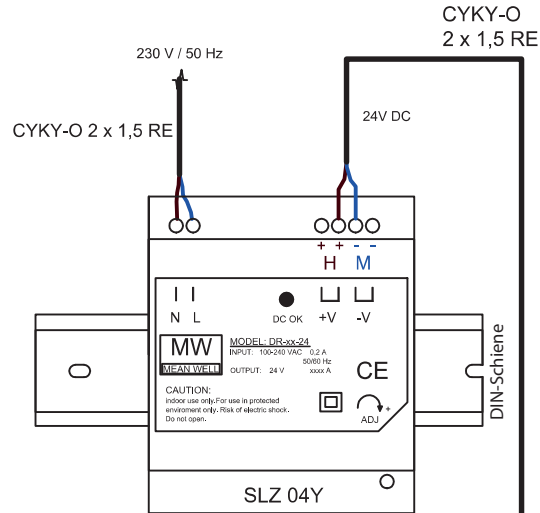

Wandmontage

Drähte im Schrank müssen
min. 40 cm lang (von der
Wand). Vor der Installation
entfernen Sie die äußere
Kabelisolierung für eine
einfachere Handhabung im
Schrank. (siehe Baubereitschaft)