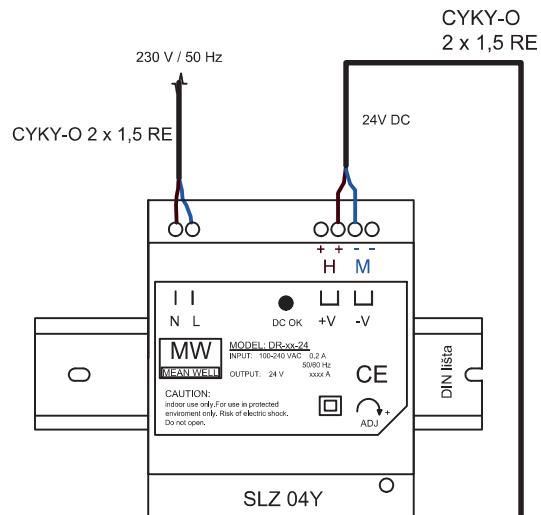

CS

s instalační
krabicí do zdi
- index Z

na zed'

Vodiče nechat dlouhé 40 cm od zdi a před zapojením odstranit vnější izolaci kabelů - pro snadnější modelování kabelů uvnitř zařízení. (viz stavební přípravenost)

24 V DC

1

TL 1

CYKY-O
2 x 1,5 RECYKY-O 2 x 1,5 RE (bez dveřního kontaktu)
nebo

CYKY-O 4 x 1,5 RE (s dveřním kontaktem)

Délka vodičů od RFID jednotky k zámku max. 50 metrů.

**INSTALACE:**

Montáž výrobku smí provádět pouze osoba způsobilá s příslušným oprávněním dle návodu a předpisů platných v místě instalace (zde podle NV 194/2022 Sb.)!

EN

with installation box into the wall
- Index Z

Wall installation

Wires in the box must be min. 40 cm long (from the wall). Before installation, remove the outer cable insulation for easier handling in the box. (see mounting diagram)

24 V DC

1

TL 1

The length of the cables from the central unit to the door lock can be a maximum of 50 meters.

CYKY-O 2 x 1,5 RE (version without door contact)
or
CYKY-O 4 x 1,5 RE (version with door contact)