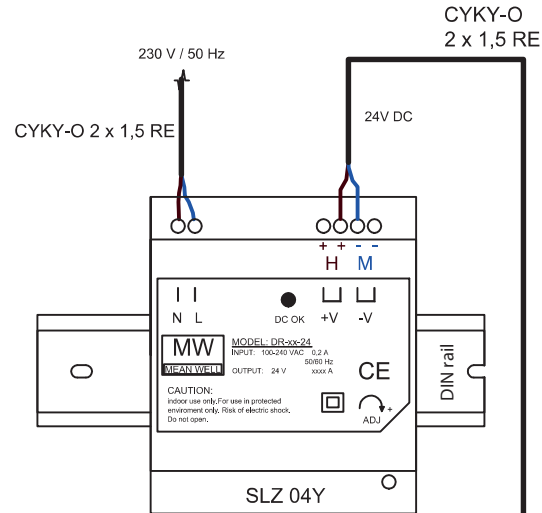

CS

s instalační
krabicí do zdi
- index Z

na zed'

Vodiče nechat dlouhé 40 cm od zdi a před zapojením odstranit vnější izolaci kabelů - pro snadnější modelování kabelů uvnitř zařízení. (viz stavební přípravenost)

24 V DC

1

TL 1

CYKY-O
2 x 1,5 RECYKY-O 2 x 1,5 RE (bez dveřního kontaktu)
nebo

CYKY-O 4 x 1,5 RE (s dveřním kontaktem)

Délka vodičů od RFID jednotky k zámku max. 50 metrů.

**INSTALACE:**

Montáž výrobku smí provádět pouze osoba způsobilá s příslušným oprávněním dle návodu a předpisů platných v místě instalace (zde podle NV 194/2022 Sb.)!

EN

with installation box into the wall
- Index Z

Wall installation

Wires in the box must be min. 40 cm long (from the wall). Before installation, remove the outer cable insulation for easier handling in the box. (see mounting diagram)

24 V DC

1

TL 1

The length of the cables from the central unit to the door lock can be a maximum of 50 meters.

CYKY-O 2 x 1,5 RE (version without door contact)
or
CYKY-O 4 x 1,5 RE (version with door contact)