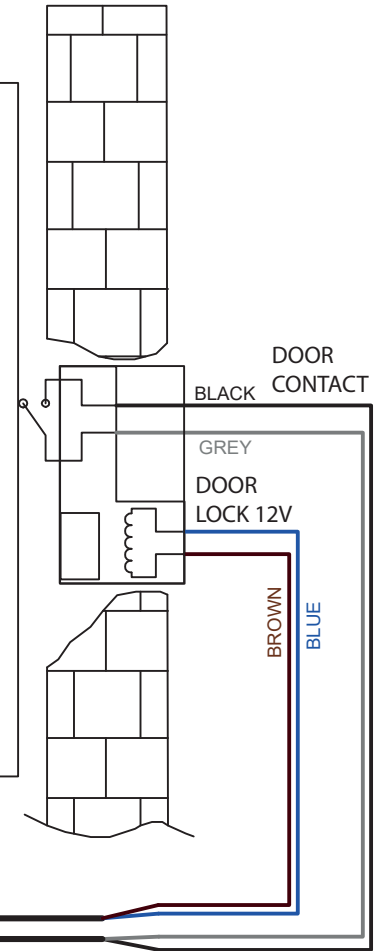

CS

s instalační
krabicí do zdi
- index Z

na zed'

Vodiče nechat dlouhé 40 cm od zdi a před zapojením odstranit vnější izolaci kabelů - pro snadnější modelování kabelů uvnitř zařízení. (viz stavební přípravenost)

24 V DC

1

TL 1

CYKY-O
2 x 1,5 RECYKY-O 2 x 1,5 RE (bez dveřního kontaktu)
nebo

CYKY-O 4 x 1,5 RE (s dveřním kontaktem)

Délka vodičů od RFID jednotky k zámku max. 50 metrů.

**INSTALACE:**

Montáž výrobku smí provádět pouze osoba způsobilá s příslušným oprávněním dle návodu a předpisů platných v místě instalace (zde podle NV 194/2022 Sb.)!

EN

with installation box into the wall
- Index Z

Wall installation

Wires in the box must be min. 40 cm long (from the wall). Before installation, remove the outer cable insulation for easier handling in the box. (see mounting diagram)