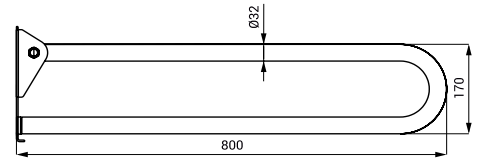

- dla osób niepełnosprawnych i o ograniczonej sprawności ruchowej
- uchwyty montażowe
- długość 600 mm, Ø 32 mm
- powierzchnia błyszcząca (SLZM 15)
- powierzchnia matowa (SLZM 15X)

SLZM 15

**Poręcz ze stali nierdzewnej i normalnej**

SLZM 16

**SLZM 16 49160** Nierdzewna poręcz składana

**SLZM 16X 49161** Nierdzewna poręcz składana

- dla osób niepełnosprawnych i o ograniczonej sprawności ruchowej
- uchwyty montażowe
- długość 800 mm,  $\varnothing$  32 mm
- powierzchnia błyszcząca (SLZM 16)
- powierzchnia matowa (SLZM 16X)