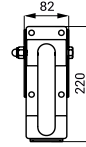

- dla osób niepełnosprawnych i o ograniczonej sprawności ruchowej
- uchwyty montażowe
- długość 900 mm, Ø 32 mm
- kolor biały - Komaxit

SLZM 20W

**SLZM 15    49150    Nierdzewna poręcz składana****SLZM 15X    49151    Nierdzewna poręcz składana**

- dla osób niepełnosprawnych i o ograniczonej sprawności ruchowej
- uchwyty montażowe
- długość 600 mm, Ø 32 mm
- powierzchnia błyszcząca (SLZM 15)
- powierzchnia matowa (SLZM 15X)

SLZM 15

**Poręcz ze stali nierdzewnej i normalnej**

SLZM 16

**SLZM 16 49160** Nierdzewna poręcz składana

**SLZM 16X 49161** Nierdzewna poręcz składana

- dla osób niepełnosprawnych i o ograniczonej sprawności ruchowej
- uchwyty montażowe
- długość 800 mm,  $\varnothing$  32 mm
- powierzchnia błyszcząca (SLZM 16)
- powierzchnia matowa (SLZM 16X)