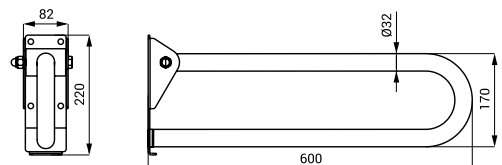

SLZM 20

**SLZM 20X    49201    Nierdzewna poręcz stała**

- dla osób niepełnosprawnych i o ograniczonej sprawności ruchowej
- uchwyty montażowe
- długość 900 mm, Ø 32 mm
- powierzchnia matowa

SLZM 20X

**SLZM 20W    49202    Stalowa poręcz stała**

- dla osób niepełnosprawnych i o ograniczonej sprawności ruchowej
- uchwyty montażowe
- długość 900 mm, Ø 32 mm
- kolor biały - Komaxit

SLZM 20W

**SLZM 15    49150    Nierdzewna poręcz składana****SLZM 15X    49151    Nierdzewna poręcz składana**

- dla osób niepełnosprawnych i o ograniczonej sprawności ruchowej
- uchwyty montażowe
- długość 600 mm, Ø 32 mm
- powierzchnia błyszcząca (SLZM 15)
- powierzchnia matowa (SLZM 15X)

SLZM 15

**Poręcz ze stali nierdzewnej i normalnej**