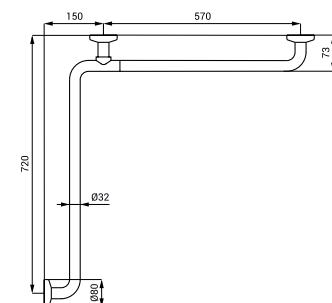

SLZM 17W 49172 Stalowa poręcz narożna

- dla osób niepełnosprawnych i o ograniczonej sprawności ruchowej
- uchwyty montażowe
- rozmiary 760 x 760 mm, $\varnothing$ 32 mm
- kolor biały - Komaxit