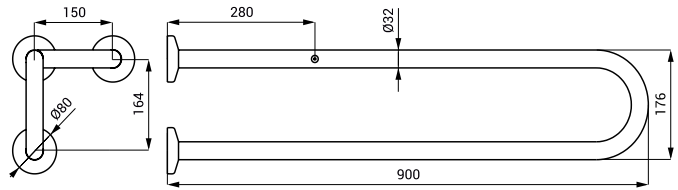

- dla osób niepełnosprawnych i o ograniczonej sprawności ruchowej
- uchwyty montażowe
- długość 600 mm (SLZM 13W),  $\varnothing$  32 mm
- długość 800 mm (SLZM 14W),  $\varnothing$  32 mm
- kolor biały - Komaxit

**Poręcz ze stali nierdzewnej i normalnej**

**SLZM 20    49200    Nierdzewna poręcz stała**

- dla osób niepełnosprawnych i o ograniczonej sprawności ruchowej
- uchwyty montażowe
- długość 900 mm, Ø 32 mm
- powierzchnia błyszcząca

SLZM 20

**SLZM 20X    49201    Nierdzewna poręcz stała**

- dla osób niepełnosprawnych i o ograniczonej sprawności ruchowej
- uchwyty montażowe
- długość 900 mm, Ø 32 mm
- powierzchnia matowa

SLZM 20X

**SLZM 20W    49202    Stalowa poręcz stała**