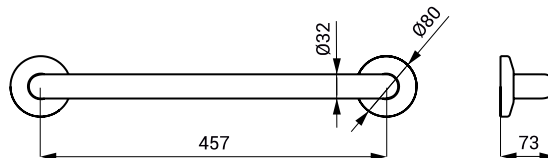

SLZM 10

**SLZM 10**    **49100**    Nierdzewna poręcz uniwersalna, stała

**SLZM 10X**    **49101**    Nierdzewna poręcz uniwersalna, stała

- dla osób niepełnosprawnych i o ograniczonej sprawności ruchowej
- uchwyty montażowe
- długość 385 mm,  $\varnothing$  32 mm
- powierzchnia błyszcząca (SLZM 10)
- powierzchnia matowa (SLZM 10X)

SLZM 11

**SLZM 11**    **49110**    Nierdzewna poręcz uniwersalna, stała

**SLZM 11X**    **49111**    Nierdzewna poręcz uniwersalna, stała

- dla osób niepełnosprawnych i o ograniczonej sprawności ruchowej
- uchwyty montażowe
- długość 537 mm,  $\varnothing$  32 mm
- powierzchnia błyszcząca (SLZM 11)
- powierzchnia matowa (SLZM 11X)

SLZM 12

**SLZM 12**    **49120**    Nierdzewna poręcz uniwersalna, stała

**SLZM 12X**    **49121**    Nierdzewna poręcz uniwersalna, stała

- dla osób niepełnosprawnych i o ograniczonej sprawności ruchowej
- uchwyty montażowe
- długość 690 mm,  $\varnothing$  32 mm
- powierzchnia błyszcząca (SLZM 12)
- powierzchnia matowa (SLZM 12X)