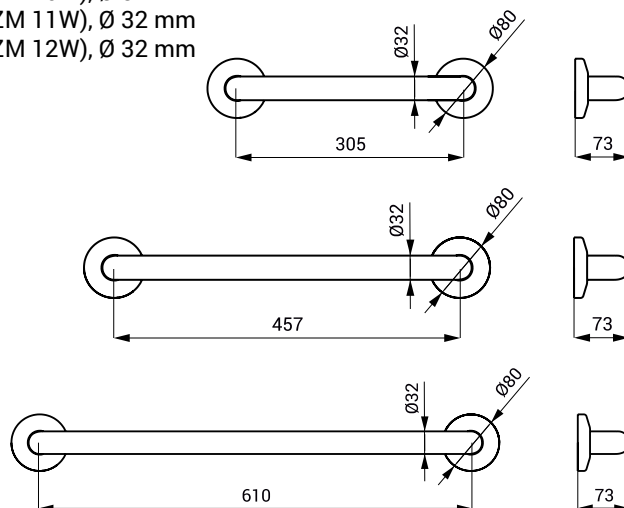

SLZM 12

**SLZM 12**    **49120**    Nierdzewna poręcz uniwersalna, stała

**SLZM 12X**    **49121**    Nierdzewna poręcz uniwersalna, stała

- dla osób niepełnosprawnych i o ograniczonej sprawności ruchowej
- uchwyty montażowe
- długość 690 mm,  $\varnothing$  32 mm
- powierzchnia błyszcząca (SLZM 12)
- powierzchnia matowa (SLZM 12X)

SLZM 12W

**SLZM 10W**    **49102**    Stalowa poręcz uniwersalna, stała

**SLZM 11W**    **49112**    Stalowa poręcz uniwersalna, stała

**SLZM 12W**    **49122**    Stalowa poręcz uniwersalna, stała

- dla osób niepełnosprawnych i o ograniczonej sprawności ruchowej
- uchwyty montażowe
- długość 385 mm (SLZM 10W),  $\varnothing$  32 mm
- długość 537 mm (SLZM 11W),  $\varnothing$  32 mm
- długość 690 mm (SLZM 12W),  $\varnothing$  32 mm
- kolor biały - Komaxit

- dla osób niepełnosprawnych i o ograniczonej sprawności ruchowej
- uchwyty montażowe
- długość 600 mm,  $\varnothing$  32 mm
- powierzchnia błyszcząca (SLZM 13)
- powierzchnia matowa (SLZM 13X)

<b>SLZM 14</b>	<b>49140</b>	Nierdzewna poręcz stała
----------------	--------------	-------------------------

SLZM 14

<b>SLZM 14X</b>	<b>49141</b>	Nierdzewna poręcz stała
-----------------	--------------	-------------------------

- dla osób niepełnosprawnych i o ograniczonej sprawności ruchowej
- uchwyty montażowe
- długość 800 mm,  $\varnothing$  32 mm
- powierzchnia błyszcząca (SLZM 14)
- powierzchnia matowa (SLZM 14X)