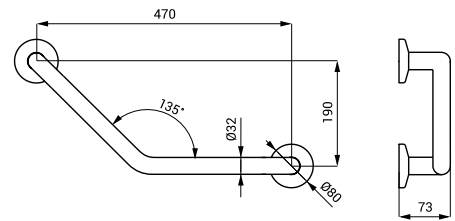

**SLZM 19 49190** Nierdzewna poręcz wannowa, lewa

**SLZM 19X 49191** Nierdzewna poręcz wannowa, lewa

- dla osób niepełnosprawnych i o ograniczonej sprawności ruchowej
- uchwyty montażowe
- rozmiary 350 x 660 mm, Ø 32 mm
- powierzchnia błyszcząca (SLZM 19)
- powierzchnia matowa (SLZM 19X)

SLZM 19W

**SLZM 19W 49192** Stalowa poręcz wannowa, lewa

- dla osób niepełnosprawnych i o ograniczonej sprawności ruchowej
- uchwyty montażowe
- rozmiary 350 x 660 mm, Ø 32 mm
- kolor biały - Komaxit

**Poręcz ze stali nierdzewnej i normalnej**

SLZM 21

**SLZM 21**    **49210**    Nierdzewna poręcz wannowa, stała

**SLZM 21X**    **49211**    Nierdzewna poręcz wannowa, stała

- dla osób niepełnosprawnych i o ograniczonej sprawności ruchowej
- uchwyty montażowe
- rozmiary 470 x 190 x 73 mm,  $\varnothing$  32 mm
- powierzchnia błyszcząca (SLZM 21)
- powierzchnia matowa (SLZM 21X)