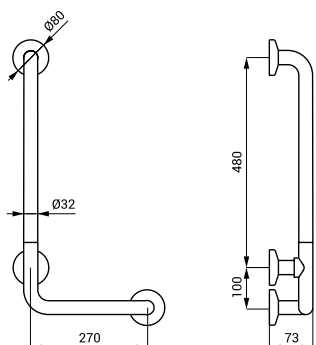

**Poręcz ze stali nierdzewnej i normalnej**

SLZM 18

**SLZM 18 49180** Nierdzewna poręcz wannowa, prawa

**SLZM 18X 49181** Nierdzewna poręcz wannowa, prawa

- dla osób niepełnosprawnych i o ograniczonej sprawności ruchowej
- uchwyty montażowe
- rozmiary 350 x 660 mm, Ø 32 mm
- powierzchnia błyszcząca (SLZM 18)
- powierzchnia matowa (SLZM 18X)

**SLZM 19 49190** Nierdzewna poręcz wannowa, lewa

**SLZM 19X 49191** Nierdzewna poręcz wannowa, lewa

- dla osób niepełnosprawnych i o ograniczonej sprawności ruchowej
- uchwyty montażowe
- rozmiary 350 x 660 mm, Ø 32 mm
- powierzchnia błyszcząca (SLZM 19)
- powierzchnia matowa (SLZM 19X)

SLZM 19W

**SLZM 19W 49192** Stalowa poręcz wannowa, lewa

- dla osób niepełnosprawnych i o ograniczonej sprawności ruchowej
- uchwyty montażowe
- rozmiary 350 x 660 mm, Ø 32 mm
- kolor biały - Komaxit

**Poręcz ze stali nierdzewnej i normalnej**

SLZM 21

**SLZM 21**    **49210**    Nierdzewna poręcz wannowa, stała

**SLZM 21X**    **49211**    Nierdzewna poręcz wannowa, stała

- dla osób niepełnosprawnych i o ograniczonej sprawności ruchowej
- uchwyty montażowe
- rozmiary 470 x 190 x 73 mm,  $\varnothing$  32 mm
- powierzchnia błyszcząca (SLZM 21)
- powierzchnia matowa (SLZM 21X)