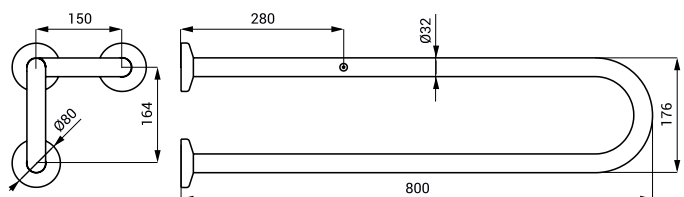

- dla osób niepełnosprawnych i o ograniczonej sprawności ruchowej
- uchwyty montażowe
- długość 600 mm,  $\varnothing$  32 mm
- powierzchnia błyszcząca (SLZM 13)
- powierzchnia matowa (SLZM 13X)

<b>SLZM 14</b>	<b>49140</b>	Nierdzewna poręcz stała
----------------	--------------	-------------------------

SLZM 14

<b>SLZM 14X</b>	<b>49141</b>	Nierdzewna poręcz stała
-----------------	--------------	-------------------------

- dla osób niepełnosprawnych i o ograniczonej sprawności ruchowej
- uchwyty montażowe
- długość 800 mm,  $\varnothing$  32 mm
- powierzchnia błyszcząca (SLZM 14)
- powierzchnia matowa (SLZM 14X)

- dla osób niepełnosprawnych i o ograniczonej sprawności ruchowej
- uchwyty montażowe
- długość 600 mm (SLZM 13W),  $\varnothing$  32 mm
- długość 800 mm (SLZM 14W),  $\varnothing$  32 mm
- kolor biały - Komaxit