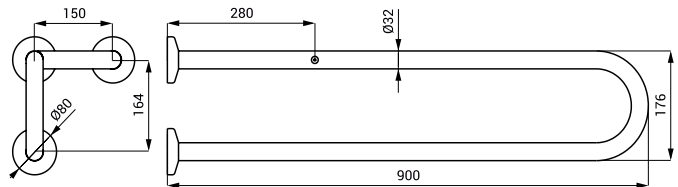

- dla osób niepełnosprawnych i o ograniczonej sprawności ruchowej
- uchwyty montażowe
- długość 600 mm (SLZM 13W),  $\varnothing$  32 mm
- długość 800 mm (SLZM 14W),  $\varnothing$  32 mm
- kolor biały - Komaxit

**Poręcz ze stali nierdzewnej i normalnej**

**SLZM 20    49200    Nierdzewna poręcz stała**

- dla osób niepełnosprawnych i o ograniczonej sprawności ruchowej
- uchwyty montażowe
- długość 900 mm, Ø 32 mm
- powierzchnia błyszcząca

SLZM 20

**SLZM 20X    49201    Nierdzewna poręcz stała**

- dla osób niepełnosprawnych i o ograniczonej sprawności ruchowej
- uchwyty montażowe
- długość 900 mm, Ø 32 mm
- powierzchnia matowa

SLZM 20X

**SLZM 20W    49202    Stalowa poręcz stała**