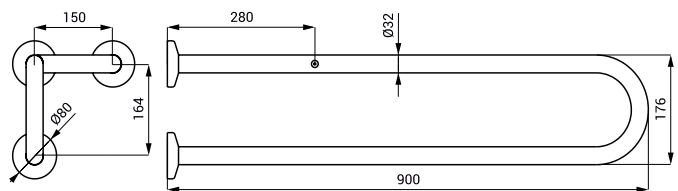

**Poręcz ze stali nierdzewnej i normalnej**

**SLZM 20    49200    Nierdzewna poręcz stała**

- dla osób niepełnosprawnych i o ograniczonej sprawności ruchowej
- uchwyty montażowe
- długość 900 mm, Ø 32 mm
- powierzchnia błyszcząca

SLZM 20

**SLZM 20X    49201    Nierdzewna poręcz stała**

- dla osób niepełnosprawnych i o ograniczonej sprawności ruchowej
- uchwyty montażowe
- długość 900 mm, Ø 32 mm
- powierzchnia matowa

SLZM 20X

**SLZM 20W    49202    Stalowa poręcz stała**

- dla osób niepełnosprawnych i o ograniczonej sprawności ruchowej
- uchwyty montażowe
- długość 900 mm, Ø 32 mm
- kolor biały - Komaxit

SLZM 20W

**SLZM 15    49150    Nierdzewna poręcz składana****SLZM 15X    49151    Nierdzewna poręcz składana**

- dla osób niepełnosprawnych i o ograniczonej sprawności ruchowej
- uchwyty montażowe
- długość 600 mm, Ø 32 mm
- powierzchnia błyszcząca (SLZM 15)
- powierzchnia matowa (SLZM 15X)

SLZM 15

**Poręcz ze stali nierdzewnej i normalnej**