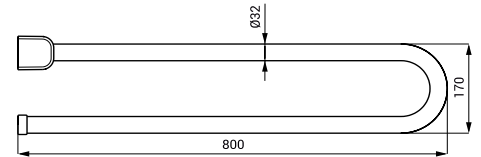

SLZM 16 49160 Nierdzewna poręcz składana

SLZM 16X 49161 Nierdzewna poręcz składana

- dla osób niepełnosprawnych i o ograniczonej sprawności ruchowej
- uchwyty montażowe
- długość 800 mm, $\varnothing$ 32 mm
- powierzchnia błyszcząca (SLZM 16)
- powierzchnia matowa (SLZM 16X)

SLZM 15W 49152 Stalowa poręcz składana

SLZM 16W 49162 Stalowa poręcz składana

- dla osób niepełnosprawnych i o ograniczonej sprawności ruchowej
- uchwyty montażowe
- długość 600 mm (SLZM 15W), $\varnothing$ 32 mm
- długość 800 mm (SLZM 16W), $\varnothing$ 32 mm
- kolor biały - Komaxit

SLZM 17

SLZM 17 49170 Nierdzewna poręcz narożna

SLZM 17X 49171 Nierdzewna poręcz narożna

- dla osób niepełnosprawnych i o ograniczonej sprawności ruchowej
- uchwyty montażowe
- rozmiary 760 x 760 mm, $\varnothing$ 32 mm
- powierzchnia błyszcząca (SLZM 17)
- powierzchnia matowa (SLZM 17X)

SLZM 17W

SLZM 17W 49172 Stalowa poręcz narożna

- dla osób niepełnosprawnych i o ograniczonej sprawności ruchowej
- uchwyty montażowe
- rozmiary 760 x 760 mm, $\varnothing$ 32 mm
- kolor biały - Komaxit

Poręcz ze stali nierdzewnej i normalnej