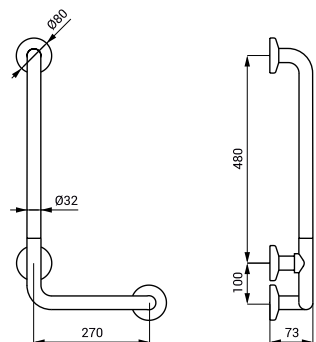

**Poręcz ze stali nierdzewnej i normalnej**

SLZM 18

**SLZM 18 49180** Nierdzewna poręcz wannowa, prawa

**SLZM 18X 49181** Nierdzewna poręcz wannowa, prawa

- dla osób niepełnosprawnych i o ograniczonej sprawności ruchowej
- uchwyty montażowe
- rozmiary 350 x 660 mm, Ø 32 mm
- powierzchnia błyszcząca (SLZM 18)
- powierzchnia matowa (SLZM 18X)

SLZM 18W

**SLZM 18W 49182** Stalowa poręcz wannowa, prawa

- dla osób niepełnosprawnych i o ograniczonej sprawności ruchowej
- uchwyty montażowe
- rozmiary 350 x 660 mm, Ø 32 mm
- kolor biały - Komaxit

SLZM 19

**SLZM 19 49190** Nierdzewna poręcz wannowa, lewa

**SLZM 19X 49191** Nierdzewna poręcz wannowa, lewa

- dla osób niepełnosprawnych i o ograniczonej sprawności ruchowej
- uchwyty montażowe
- rozmiary 350 x 660 mm, Ø 32 mm
- powierzchnia błyszcząca (SLZM 19)
- powierzchnia matowa (SLZM 19X)