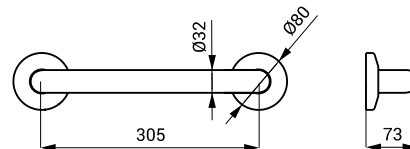

SLZM 10

**SLZM 10**    **49100**    Nierdzewna poręcz uniwersalna, stała

**SLZM 10X**    **49101**    Nierdzewna poręcz uniwersalna, stała

- dla osób niepełnosprawnych i o ograniczonej sprawności ruchowej
- uchwyty montażowe
- długość 385 mm,  $\varnothing$  32 mm
- powierzchnia błyszcząca (SLZM 10)
- powierzchnia matowa (SLZM 10X)

SLZM 11

**SLZM 11**    **49110**    Nierdzewna poręcz uniwersalna, stała

**SLZM 11X**    **49111**    Nierdzewna poręcz uniwersalna, stała

- dla osób niepełnosprawnych i o ograniczonej sprawności ruchowej
- uchwyty montażowe
- długość 537 mm,  $\varnothing$  32 mm
- powierzchnia błyszcząca (SLZM 11)
- powierzchnia matowa (SLZM 11X)

SLZM 12

**SLZM 12**    **49120**    Nierdzewna poręcz uniwersalna, stała

**SLZM 12X**    **49121**    Nierdzewna poręcz uniwersalna, stała

- dla osób niepełnosprawnych i o ograniczonej sprawności ruchowej
- uchwyty montażowe
- długość 690 mm,  $\varnothing$  32 mm
- powierzchnia błyszcząca (SLZM 12)
- powierzchnia matowa (SLZM 12X)