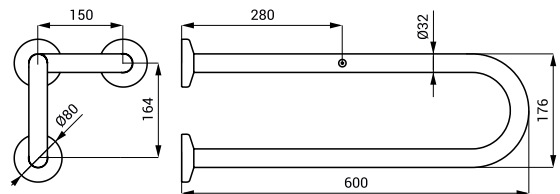

- dla osób niepełnosprawnych i o ograniczonej sprawności ruchowej
- uchwyty montażowe
- długość 600 mm,  $\varnothing$  32 mm
- powierzchnia błyszcząca (SLZM 13)
- powierzchnia matowa (SLZM 13X)

<b>SLZM 14</b>	<b>49140</b>	Nierdzewna poręcz stała
----------------	--------------	-------------------------

SLZM 14

<b>SLZM 14X</b>	<b>49141</b>	Nierdzewna poręcz stała
-----------------	--------------	-------------------------

- dla osób niepełnosprawnych i o ograniczonej sprawności ruchowej
- uchwyty montażowe
- długość 800 mm,  $\varnothing$  32 mm
- powierzchnia błyszcząca (SLZM 14)
- powierzchnia matowa (SLZM 14X)

- dla osób niepełnosprawnych i o ograniczonej sprawności ruchowej
- uchwyty montażowe
- długość 600 mm (SLZM 13W),  $\varnothing$  32 mm
- długość 800 mm (SLZM 14W),  $\varnothing$  32 mm
- kolor biały - Komaxit