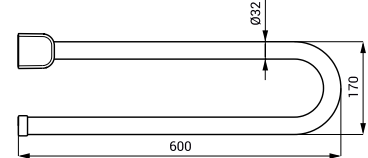

- dla osób niepełnosprawnych i o ograniczonej sprawności ruchowej
- uchwyty montażowe
- długość 600 mm, Ø 32 mm
- powierzchnia błyszcząca (SLZM 15)
- powierzchnia matowa (SLZM 15X)

SLZM 15

**Poręcz ze stali nierdzewnej i normalnej**

SLZM 16

**SLZM 16 49160** Nierdzewna poręcz składana

**SLZM 16X 49161** Nierdzewna poręcz składana

- dla osób niepełnosprawnych i o ograniczonej sprawności ruchowej
- uchwyty montażowe
- długość 800 mm,  $\varnothing$  32 mm
- powierzchnia błyszcząca (SLZM 16)
- powierzchnia matowa (SLZM 16X)

SLZM 15W

**SLZM 15W 49152** Stalowa poręcz składana

**SLZM 16W 49162** Stalowa poręcz składana

- dla osób niepełnosprawnych i o ograniczonej sprawności ruchowej
- uchwyty montażowe
- długość 600 mm (SLZM 15W),  $\varnothing$  32 mm
- długość 800 mm (SLZM 16W),  $\varnothing$  32 mm
- kolor biały - Komaxit