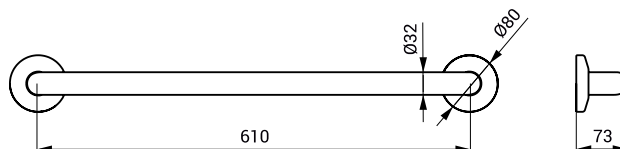

SLZM 10

**SLZM 10**    **49100**    Nierdzewna poręcz uniwersalna, stała

**SLZM 10X**    **49101**    Nierdzewna poręcz uniwersalna, stała

- dla osób niepełnosprawnych i o ograniczonej sprawności ruchowej
- uchwyty montażowe
- długość 385 mm,  $\varnothing$  32 mm
- powierzchnia błyszcząca (SLZM 10)
- powierzchnia matowa (SLZM 10X)

SLZM 11

**SLZM 11**    **49110**    Nierdzewna poręcz uniwersalna, stała

**SLZM 11X**    **49111**    Nierdzewna poręcz uniwersalna, stała

- dla osób niepełnosprawnych i o ograniczonej sprawności ruchowej
- uchwyty montażowe
- długość 537 mm,  $\varnothing$  32 mm
- powierzchnia błyszcząca (SLZM 11)
- powierzchnia matowa (SLZM 11X)

SLZM 12

**SLZM 12**    **49120**    Nierdzewna poręcz uniwersalna, stała

**SLZM 12X**    **49121**    Nierdzewna poręcz uniwersalna, stała

- dla osób niepełnosprawnych i o ograniczonej sprawności ruchowej
- uchwyty montażowe
- długość 690 mm,  $\varnothing$  32 mm
- powierzchnia błyszcząca (SLZM 12)
- powierzchnia matowa (SLZM 12X)

SLZM 12W

**SLZM 10W**    **49102**    Stalowa poręcz uniwersalna, stała

**SLZM 11W**    **49112**    Stalowa poręcz uniwersalna, stała

**SLZM 12W**    **49122**    Stalowa poręcz uniwersalna, stała

- dla osób niepełnosprawnych i o ograniczonej sprawności ruchowej
- uchwyty montażowe
- długość 385 mm (SLZM 10W),  $\varnothing$  32 mm
- długość 537 mm (SLZM 11W),  $\varnothing$  32 mm
- długość 690 mm (SLZM 12W),  $\varnothing$  32 mm
- kolor biały - Komaxit