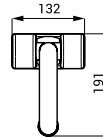

SLZM 16 49160 Nierdzewna poręcz składana

SLZM 16X 49161 Nierdzewna poręcz składana

- dla osób niepełnosprawnych i o ograniczonej sprawności ruchowej
- uchwyty montażowe
- długość 800 mm, $\varnothing$ 32 mm
- powierzchnia błyszcząca (SLZM 16)
- powierzchnia matowa (SLZM 16X)

SLZM 15W 49152 Stalowa poręcz składana

SLZM 16W 49162 Stalowa poręcz składana

- dla osób niepełnosprawnych i o ograniczonej sprawności ruchowej
- uchwyty montażowe
- długość 600 mm (SLZM 15W), $\varnothing$ 32 mm
- długość 800 mm (SLZM 16W), $\varnothing$ 32 mm
- kolor biały - Komaxit

SLZM 17

SLZM 17 49170 Nierdzewna poręcz narożna

SLZM 17X 49171 Nierdzewna poręcz narożna

- dla osób niepełnosprawnych i o ograniczonej sprawności ruchowej
- uchwyty montażowe
- rozmiary 760 x 760 mm, $\varnothing$ 32 mm
- powierzchnia błyszcząca (SLZM 17)
- powierzchnia matowa (SLZM 17X)

SLZM 17W

SLZM 17W 49172 Stalowa poręcz narożna

- dla osób niepełnosprawnych i o ograniczonej sprawności ruchowej
- uchwyty montażowe
- rozmiary 760 x 760 mm, $\varnothing$ 32 mm
- kolor biały - Komaxit

Poręcz ze stali nierdzewnej i normalnej