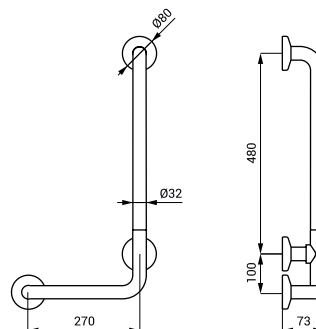

**Poręcz ze stali nierdzewnej i normalnej**

SLZM 18

**SLZM 18 49180** Nierdzewna poręcz wannowa, prawa

**SLZM 18X 49181** Nierdzewna poręcz wannowa, prawa

- dla osób niepełnosprawnych i o ograniczonej sprawności ruchowej
- uchwyty montażowe
- rozmiary 350 x 660 mm, Ø 32 mm
- powierzchnia błyszcząca (SLZM 18)
- powierzchnia matowa (SLZM 18X)

**SLZM 19 49190** Nierdzewna poręcz wannowa, lewa

**SLZM 19X 49191** Nierdzewna poręcz wannowa, lewa

- dla osób niepełnosprawnych i o ograniczonej sprawności ruchowej
- uchwyty montażowe
- rozmiary 350 x 660 mm, Ø 32 mm
- powierzchnia błyszcząca (SLZM 19)
- powierzchnia matowa (SLZM 19X)