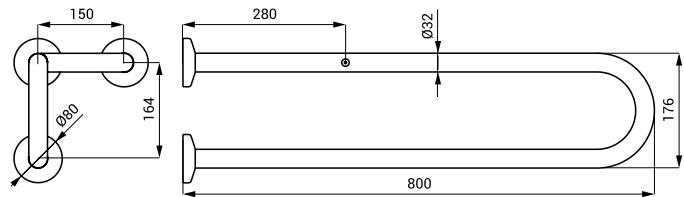

SLZM 12W

**SLZM 10W**    **49102**    Stalowa poręcz uniwersalna, stała

**SLZM 11W**    **49112**    Stalowa poręcz uniwersalna, stała

**SLZM 12W**    **49122**    Stalowa poręcz uniwersalna, stała

- dla osób niepełnosprawnych i o ograniczonej sprawności ruchowej
- uchwyty montażowe
- długość 385 mm (SLZM 10W),  $\varnothing$  32 mm
- długość 537 mm (SLZM 11W),  $\varnothing$  32 mm
- długość 690 mm (SLZM 12W),  $\varnothing$  32 mm
- kolor biały - Komaxit

- dla osób niepełnosprawnych i o ograniczonej sprawności ruchowej
- uchwyty montażowe
- długość 600 mm,  $\varnothing$  32 mm
- powierzchnia błyszcząca (SLZM 13)
- powierzchnia matowa (SLZM 13X)

<b>SLZM 14</b>	<b>49140</b>	Nierdzewna poręcz stała
----------------	--------------	-------------------------

SLZM 14

<b>SLZM 14X</b>	<b>49141</b>	Nierdzewna poręcz stała
-----------------	--------------	-------------------------

- dla osób niepełnosprawnych i o ograniczonej sprawności ruchowej
- uchwyty montażowe
- długość 800 mm,  $\varnothing$  32 mm
- powierzchnia błyszcząca (SLZM 14)
- powierzchnia matowa (SLZM 14X)