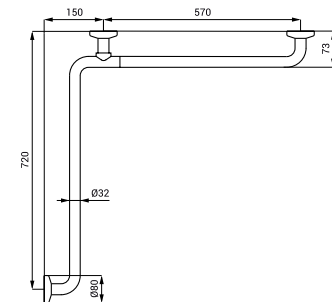

SLZM 15W

**SLZM 15W 49152** Stalowa poręcz składana

**SLZM 16W 49162** Stalowa poręcz składana

- dla osób niepełnosprawnych i o ograniczonej sprawności ruchowej
- uchwyty montażowe
- długość 600 mm (SLZM 15W),  $\varnothing$  32 mm
- długość 800 mm (SLZM 16W),  $\varnothing$  32 mm
- kolor biały - Komaxit

SLZM 17

**SLZM 17 49170** Nierdzewna poręcz narożna

**SLZM 17X 49171** Nierdzewna poręcz narożna

- dla osób niepełnosprawnych i o ograniczonej sprawności ruchowej
- uchwyty montażowe
- rozmiary 760 x 760 mm,  $\varnothing$  32 mm
- powierzchnia błyszcząca (SLZM 17)
- powierzchnia matowa (SLZM 17X)