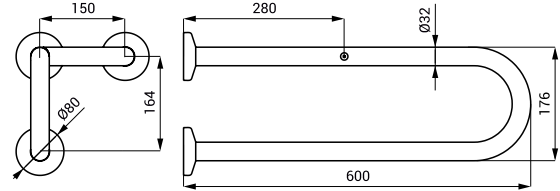

SLZM 12W

**SLZM 10W**    **49102**    Stalowa poręcz uniwersalna, stała

**SLZM 11W**    **49112**    Stalowa poręcz uniwersalna, stała

**SLZM 12W**    **49122**    Stalowa poręcz uniwersalna, stała

- dla osób niepełnosprawnych i o ograniczonej sprawności ruchowej
- uchwyty montażowe
- długość 385 mm (SLZM 10W),  $\varnothing$  32 mm
- długość 537 mm (SLZM 11W),  $\varnothing$  32 mm
- długość 690 mm (SLZM 12W),  $\varnothing$  32 mm
- kolor biały - Komaxit

**Poręcz ze stali nierdzewnej i normalnej**

<b>SLZM 13</b>	<b>49130</b>	Nierdzewna poręcz stała
----------------	--------------	-------------------------

SLZM 13

<b>SLZM 13X</b>	<b>49131</b>	Nierdzewna poręcz stała
-----------------	--------------	-------------------------

- dla osób niepełnosprawnych i o ograniczonej sprawności ruchowej
- uchwyty montażowe
- długość 600 mm,  $\varnothing$  32 mm
- powierzchnia błyszcząca (SLZM 13)
- powierzchnia matowa (SLZM 13X)

<b>SLZM 14</b>	<b>49140</b>	Nierdzewna poręcz stała
----------------	--------------	-------------------------

SLZM 14

<b>SLZM 14X</b>	<b>49141</b>	Nierdzewna poręcz stała
-----------------	--------------	-------------------------

- dla osób niepełnosprawnych i o ograniczonej sprawności ruchowej
- uchwyty montażowe
- długość 800 mm,  $\varnothing$  32 mm
- powierzchnia błyszcząca (SLZM 14)
- powierzchnia matowa (SLZM 14X)