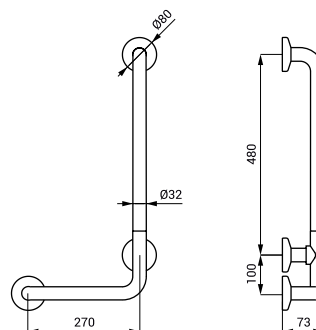

SLZM 18W 49182 Stalowa poręcz wannowa, prawa

- dla osób niepełnosprawnych i o ograniczonej sprawności ruchowej
- uchwyty montażowe
- rozmiary 350 x 660 mm, Ø 32 mm
- kolor biały - Komaxit

SLZM 19