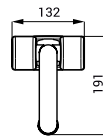

SLZM 16 49160 Nierdzewna poręcz składana

SLZM 16X 49161 Nierdzewna poręcz składana

- dla osób niepełnosprawnych i o ograniczonej sprawności ruchowej
- uchwyty montażowe
- długość 800 mm, $\varnothing$ 32 mm
- powierzchnia błyszcząca (SLZM 16)
- powierzchnia matowa (SLZM 16X)

SLZM 15W 49152 Stalowa poręcz składana

SLZM 16W 49162 Stalowa poręcz składana

- dla osób niepełnosprawnych i o ograniczonej sprawności ruchowej
- uchwyty montażowe
- długość 600 mm (SLZM 15W), $\varnothing$ 32 mm
- długość 800 mm (SLZM 16W), $\varnothing$ 32 mm
- kolor biały - Komaxit

SLZM 17

SLZM 17 49170 Nierdzewna poręcz narożna

SLZM 17X 49171 Nierdzewna poręcz narożna

- dla osób niepełnosprawnych i o ograniczonej sprawności ruchowej
- uchwyty montażowe
- rozmiary 760 x 760 mm, $\varnothing$ 32 mm
- powierzchnia błyszcząca (SLZM 17)
- powierzchnia matowa (SLZM 17X)

SLZM 17W

SLZM 17W 49172 Stalowa poręcz narożna

- dla osób niepełnosprawnych i o ograniczonej sprawności ruchowej
- uchwyty montażowe
- rozmiary 760 x 760 mm, $\varnothing$ 32 mm
- kolor biały - Komaxit

Poręcz ze stali nierdzewnej i normalnej