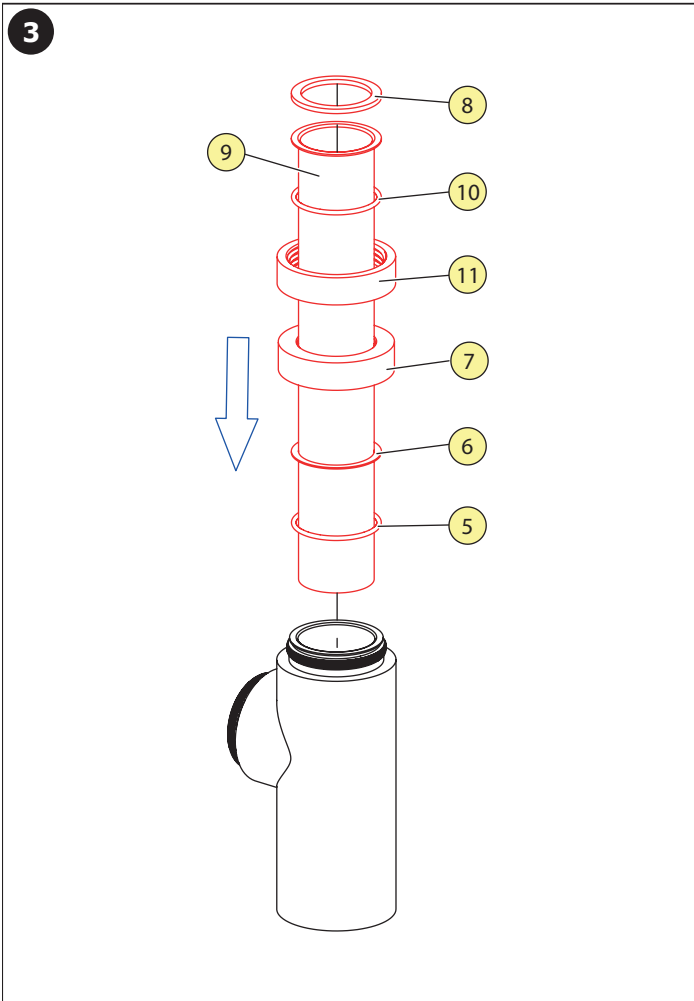

SLZN 35 - Obj. č. (Code Nr.) - 95350

CS Rozměry	RU Размеры	RO Dimensiuni	NL Afmetingen
SK Rozmery	DE Abmessungen	ES Dimensiones	LT Dydis
EN Dimensions	PL Rozmiary	FR Dimensions	HU Méretek

CS Další informace	RU Дополнительная информация	RO Mai multe informații urmează	NL Meer informatie
SK Ďalšie informácie	DE Weitere Informationen	ES Más información	LT Daugiau informacijos
EN More information	PL Więcej informacji	FR Plus d'information	HU További Információ