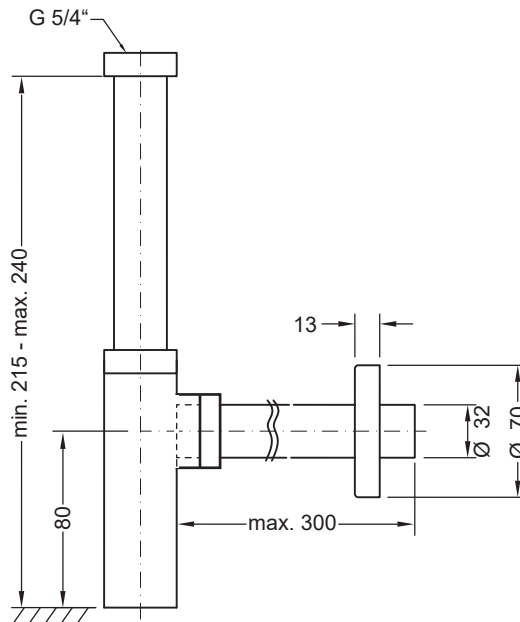

SLZN 35 - Obj. č. (Code Nr.) - 95350

CS Rozměry	RU Размеры	RO Dimensiuni	NL Afmetingen
SK Rozmery	DE Abmessungen	ES Dimensiones	LT Dydis
EN Dimensions	PL Rozmiary	FR Dimensions	HU Méretek

CS Další informace	RU Дополнительная информация	RO Mai multe informații urmează	NL Meer informatie
SK Ďalšie informácie	DE Weitere Informationen	ES Más información	LT Daugiau informacijos
EN More information	PL Więcej informacji	FR Plus d'information	HU További Információ