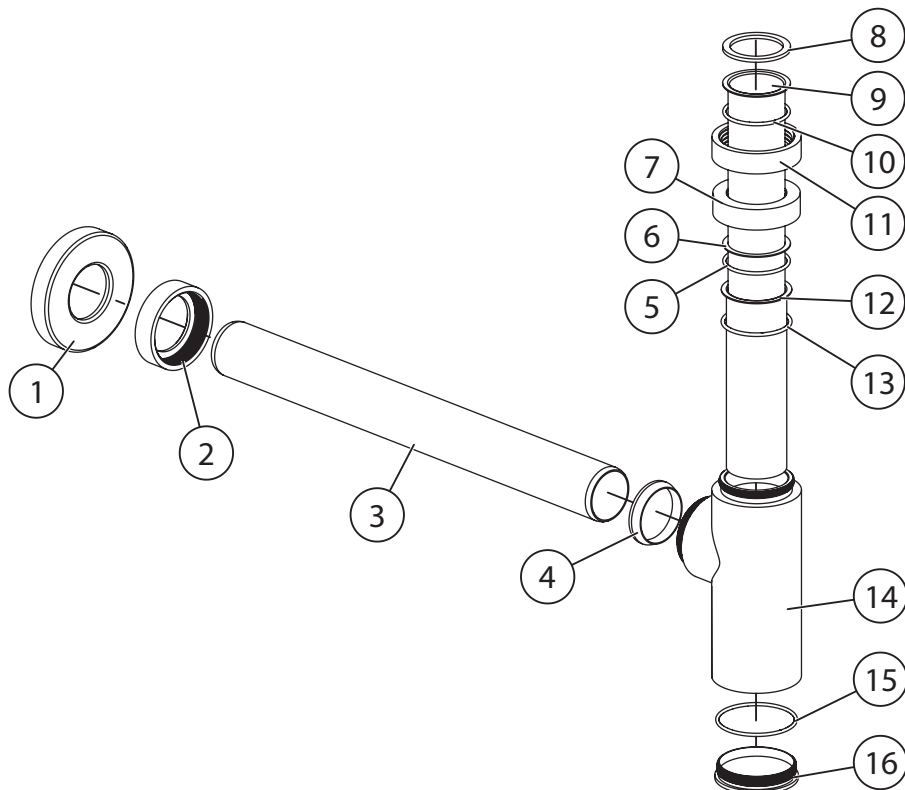

SLZN 35 - Obj. č. (Code Nr.) - 95350

CS Rozměry	RU Размеры	RO Dimensiuni	NL Afmetingen
SK Rozmery	DE Abmessungen	ES Dimensiones	LT Dydis
EN Dimensions	PL Rozmiary	FR Dimensions	HU Méretek

CS Další informace	RU Дополнительная информация	RO Mai multe informații urmează	NL Meer informatie
SK Ďalšie informácie	DE Weitere Informationen	ES Más información	LT Daugiau informacijos
EN More information	PL Więcej informacji	FR Plus d'information	HU További Információ