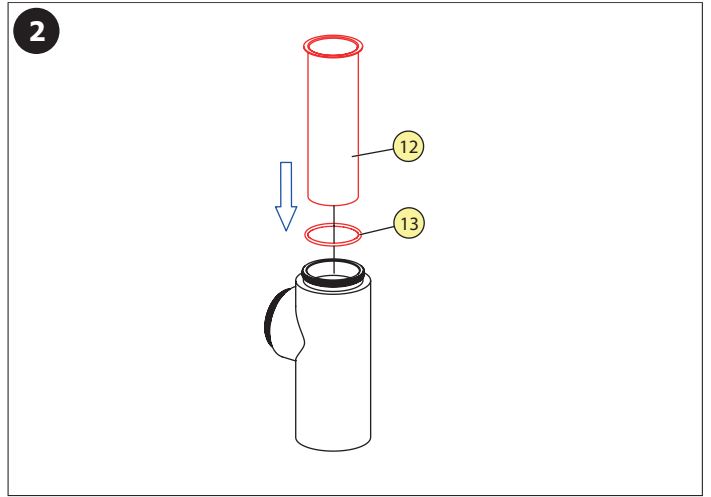

SLZN 35 - Obj. č. (Code Nr.) - 95350

CS Rozměry	RU Размеры	RO Dimensiuni	NL Afmetingen
SK Rozmery	DE Abmessungen	ES Dimensiones	LT Dydis
EN Dimensions	PL Rozmiary	FR Dimensions	HU Méretek

CS Další informace	RU Дополнительная информация	RO Mai multe informații urmează	NL Meer informatie
SK Ďalšie informácie	DE Weitere Informationen	ES Más información	LT Daugiau informacijos
EN More information	PL Więcej informacji	FR Plus d'information	HU További Információ