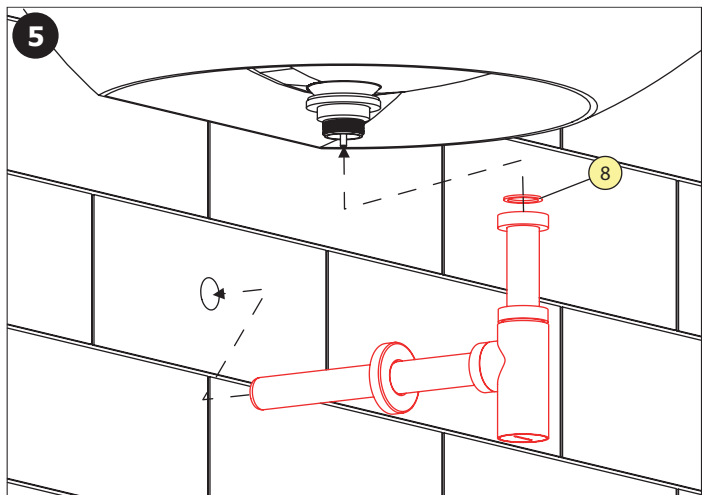

SLZN 35 - Obj. č. (Code Nr.) - 95350

CS Rozměry	RU Размеры	RO Dimensiuni	NL Afmetingen
SK Rozmery	DE Abmessungen	ES Dimensiones	LT Dydis
EN Dimensions	PL Rozmiary	FR Dimensions	HU Méretek

CS Další informace	RU Дополнительная информация	RO Mai multe informații urmează	NL Meer informatie
SK Ďalšie informácie	DE Weitere Informationen	ES Más información	LT Daugiau informacijos
EN More information	PL Więcej informacji	FR Plus d'information	HU További Információ